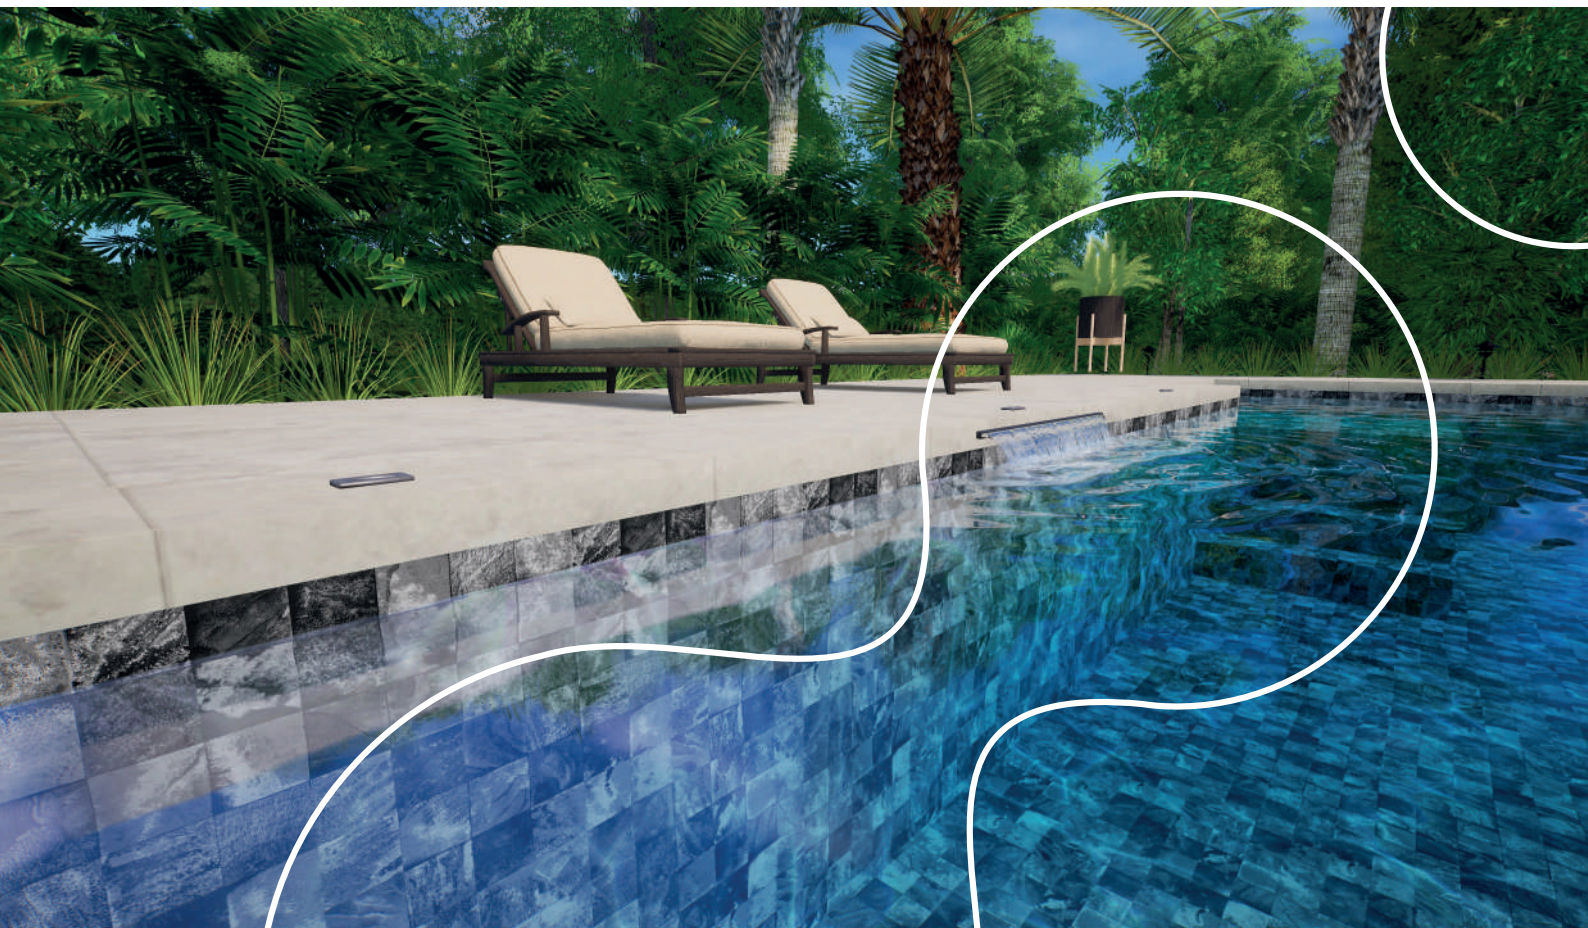

LINER

UNIS, IMPRIMÉS, ANTIDÉRAPANTS

- **5 gammes de liner :**
INTERLINE 75 & 85,
INTERLINE VERNIS
IMPRIMÉS VERNIS 75 & 85
- **Des collections pour toutes les envies de belle piscine**

LA COLLECTION DE LINER UNI

De fabrication 100% française, nos liners unis ou imprimés sont réalisés à partir de matière de première qualité : composée de polymère vierge entièrement **RECYCLABLE**.

Ce choix de fabrication confère de nombreux avantages :

SABLE

SABLE

Les liners très clairs donnent une eau cristalline et rappelle l'eau d'une rivière.

GRIS

GRIS

Le liner gris diffuse une eau claire et, selon le taux d'ensoleillement, tend sur un gris légèrement bleuté. Aspect irisé. Ambiance contemporaine assurée !

15 formes, 6 coloris de liner antidérapant.

CARRÉ

ROMAN

OBLIQUE

½ CERCLE

¼ CERCLE

MARCHE SPÉCIALE

ANGLE DROIT