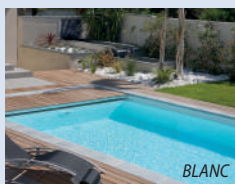

QUELLE COULEUR DE LINER POUR MA PISCINE ET SON RENDU EN EAU ?

BLEU

BLANC

BLEU OU BLANC

C'est le choix le plus classique. Son rendu en eau invite à la baignade et rappelle la mer et ce, quelle que soit la météo.